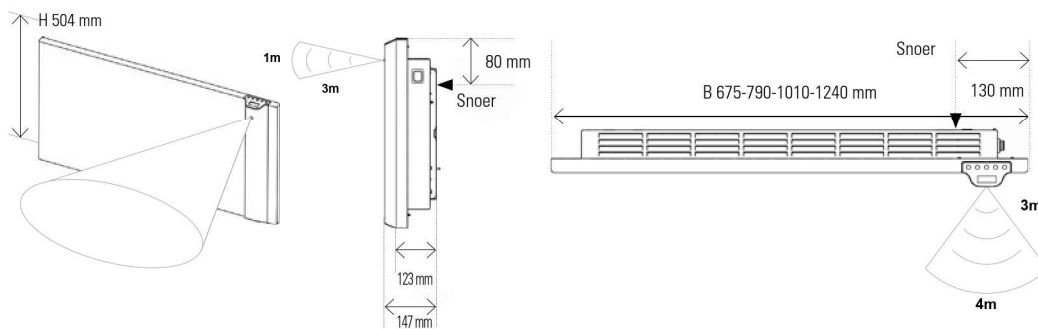

DRL E-COMFORT KLIMA Elektrische radiator

Prijzen bruto excl. BTW 103

DRL ART.NR.	OMSCHRIJVING	KLEUR	HOOGTE H (mm)	BREEDTE B (mm)	DIEPTE D1*(mm)	VERMOGEN (Watt)	GEWICHT (kg)	PRIJS €
223207	DRL E-Comfort Klima 504x675 - 750W-Structuur Wit -RAL 9003		504	675	123	750	6,7	341
223210	DRL E-Comfort Klima 504x790 - 1000W-Structuur Wit -RAL 9003		504	790	123	1000	7,7	386
223215	DRL E-Comfort Klima 504x1010 - 1500W-Structuur Wit -RAL 9003		504	1010	123	1500	9,7	441
223220	DRL E-Comfort Klima 504x1240 - 2000W-Structuur Wit -RAL 9003		504	1240	123	2000	11,5	487
223009	DRL E-Comfort Klima 504x675 - 750W-Structuur Grijs-RAL 7024		504	675	123	750	6,7	450
223011	DRL E-Comfort Klima 504x790 - 1000W-Structuur Grijs-RAL 7024		504	790	123	1000	7,7	493
223016	DRL E-Comfort Klima 504x1010 - 1500W-Structuur Grijs-RAL 7024		504	1010	123	1500	9,7	547
223021	DRL E-Comfort Klima 504x1240 - 2000W-Structuur Grijs-RAL 7024		504	1240	123	2000	11,5	601
223090	DRL E-Comfort Klima 504x675 Beugel-Aluminium(optioneel)		90	683	-	-	-	42

= Leverbaar op bestelling

DRL E-Comfort KLIMA 750W Mat gestructureerd Wit RAL 9003