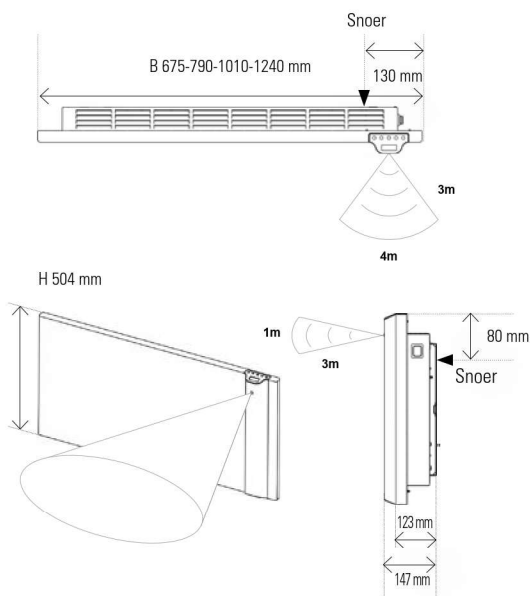

ECODESIGN ERP READY

- -Antivorst functie
- -Kinderslot
- -Energiebesparende Dag/Week programma's
- -Open window sensor en bewegingssensor
- -PI Regeling: Proportionele Temperatuur Regeling

1. Open window sensor

De radiator schakelt automatisch naar vorststand (7°C) wanneer er een raam openstaat.

2. Bewegingssensor

De radiator is uitgerust met een infrarood bewegingssensor. Wanneer u in de ruimte bent, schakelt hij in op de gewenste temperatuur. Verlaat u de kamer, dan daalt de temperatuur in stappen tot -3,5°C t.o.v. de ingestelde comfort temperatuur.

3. Programma's

De radiator beschikt over drie instelbare temperatuur-niveaus waarmee u het verbruik minimaliseert en het comfort optimaliseert.

4. Verbruik via Display

Temperatuur instellingen regelen via het display. Geeft o.a. het gemiddelde energieverbruik aan.

DRL E-COMFORT KLIMA

Wat verbruikt de DRL E-COMFORT KLIMA?

Bij veel andere elektrische apparaten is het vaak moeilijk deze vraag te beantwoorden. Maar met de DRL E-COMFORT KLIMA weet u altijd exact wat u aan energie verbruikt. Door een simpele druk op de knop heeft u alle informatie binnen handbereik. Op die manier kunt u op ieder ogenblik achterhalen hoeveel elektriciteit er is geconsumeerd in de laatste 24 uur, of in de afgelopen week.

Energiebesparing

In de DRL E-COMFORT KLIMA zijn verschillende technieken geïntegreerd die uw energieconsumptie minimaliseren:

- Drie eenvoudig en praktisch instelbare programma's die passen bij uw leefstijl: een programma voor particulier gebruik, een programma voor kantoren en een programma voor weekendgebruik.
- Een bewegingssensor die de radiator afstemt op uw persoonlijke leefpatroon. Zodra de kamer leeg is, daalt de temperatuur.
- Een energiebesparende veiligheidsfunctie die de radiator op stand-by zet wanneer er bijvoorbeeld een raam of deur openstaat. Dit voorkomt warmteverspilling.
- Een verbruikdisplay waarop u kunt zien of de door u ingestelde temperatuur wellicht te veel elektriciteit kost.